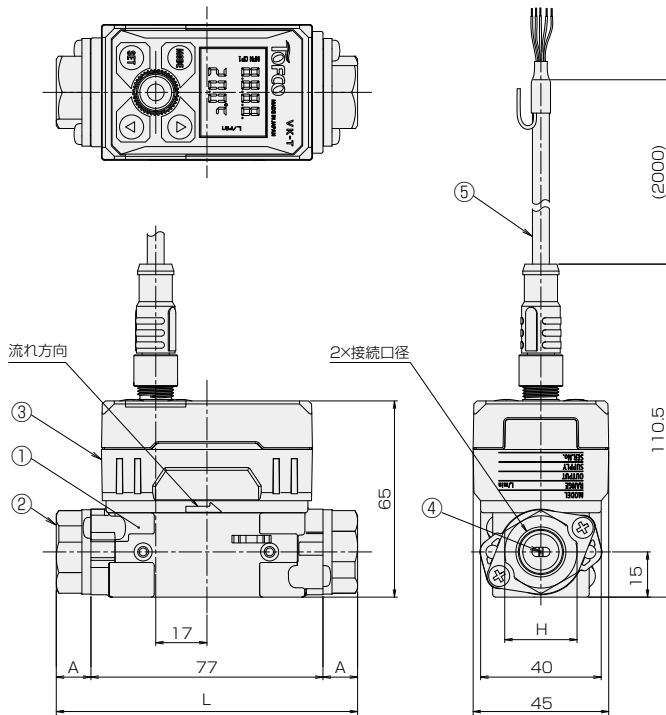

規格寸法

型式	接続口径	L	A	H
VK-TR	Rc1/4, 3/8	100	11.5	24
	Rc1/2	112	17.5	26
	R3/8	129	26	19
	R1/2	132	27.5	24

構造図

VK-TR05/10 (Rc type)

VK-TR05/10 (R type)

材質

No.	名称	材質	備考
1	ボディ	PPS	渦発生体含む
2	アダプタ	SCS13 / PPS *	* 樹脂アダプタ仕様
3	カバー	PPS	
4	センサーホルダー	PPS	
5	ケーブル	-	M12コネクタピン 5極 AWG22
-	Oリング	FKM	