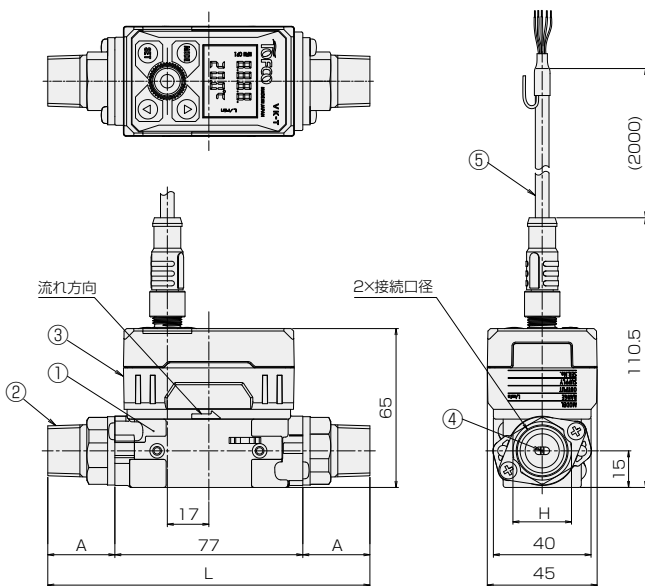

規格寸法

型式	接続口径	L	A	H
VK-TR	Rc1/4, 3/8	100	11.5	24
	Rc1/2	112	17.5	26
	R3/8	129	26	19
	R1/2	132	27.5	24

構造図

VK-TR05/10 (Rc type)

VK-TR05/10 (R type)

材質

No.	名称	材質	備考
1	ボディ	PPS	渦発生体含む
2	アダプタ	SCS13 / PPS *	* 樹脂アダプタ仕様
3	カバー	PPS	
4	センサーホルダー	PPS	
5	ケーブル	-	M12コネクタピン 5極 AWG22
-	Oリング	FKM	