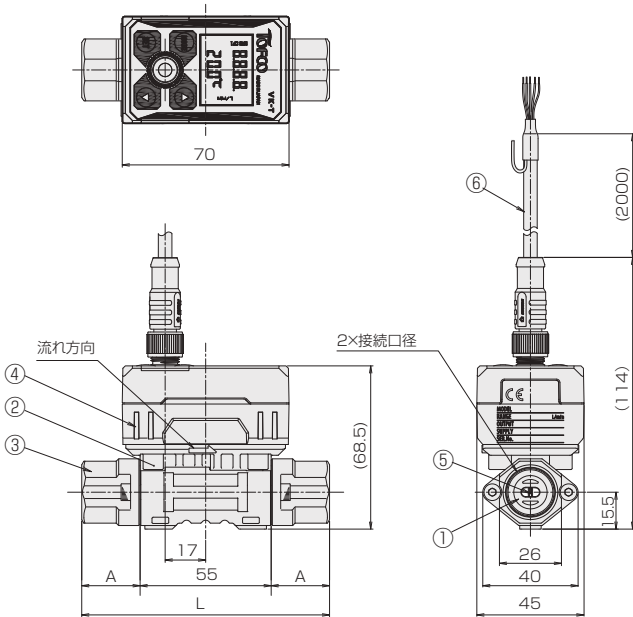

構造図

VK-TM05/10 (Rc type)

VK-TM20 (Rc type)

VK-TM20 (R type)

VK-TM25 (Rc type)

規格寸法

型式	接続口径	L	A
VK-TM05/10	Rc3/8	92	18.5
	Rc1/2	104	24.5

型式	接続口径	H
VK-TM20	Rc1/2	27
	Rc3/4	32

材質

No.	名称	材質	備考
1	ボディ	PPS	渦発生体含む
2	ケース	SCS13	
3	アダプタ	SCS13	
4	カバー	PPS	
5	センサホルダー	-	M12コネクタピン 5極 AWG22
6	ケーブル	-	
7	プレート	SCS13	
-	Oリング	FKM	