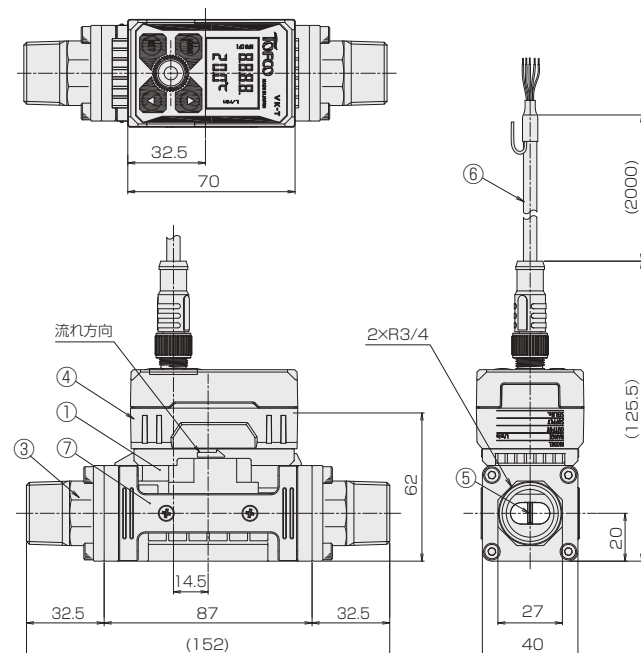

構造図

VK-TM05/10 (Rc type)

VK-TM20 (Rc type)

VK-TM20 (R type)

VK-TM25 (Rc type)

規格寸法

型式	接続口径	L	A
VK-TM05/10	Rc3/8	92	18.5
	Rc1/2	104	24.5

型式	接続口径	H
VK-TM20	Rc1/2	27
	Rc3/4	32

材質

No.	名称	材質	備考
1	ボディ	PPS	渦発生体含む
2	ケース	SCS13	
3	アダプタ	SCS13	
4	カバー	PPS	
5	センサホルダー	-	M12コネクタピン 5極 AWG22
6	ケーブル	-	
7	プレート	SCS13	
-	Oリング	FKM	