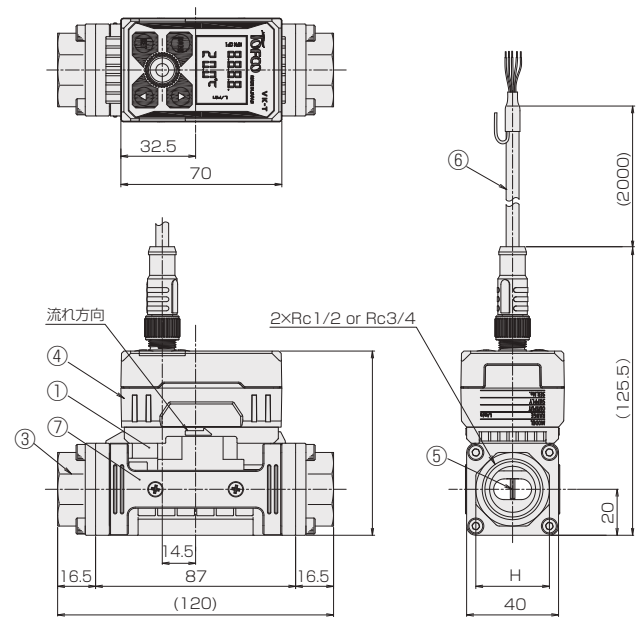

構造図

VK-TM05/10 (Rc type)

VK-TM20 (Rc type)

VK-TM20 (R type)

VK-TM25 (Rc type)

規格寸法

型式	接続口径	L	A
VK-TM05/10	Rc3/8	92	18.5
	Rc1/2	104	24.5

型式	接続口径	H
VK-TM20	Rc1/2	27
	Rc3/4	32

材質

No.	名称	材質	備考
1	ボディ	PPS	渦発生体含む
2	ケース	SCS13	
3	アダプタ	SCS13	
4	カバー	PPS	
5	センサホルダー	-	M12コネクタピン 5極 AWG22
6	ケーブル	-	
7	プレート	SCS13	
-	Oリング	FKM	