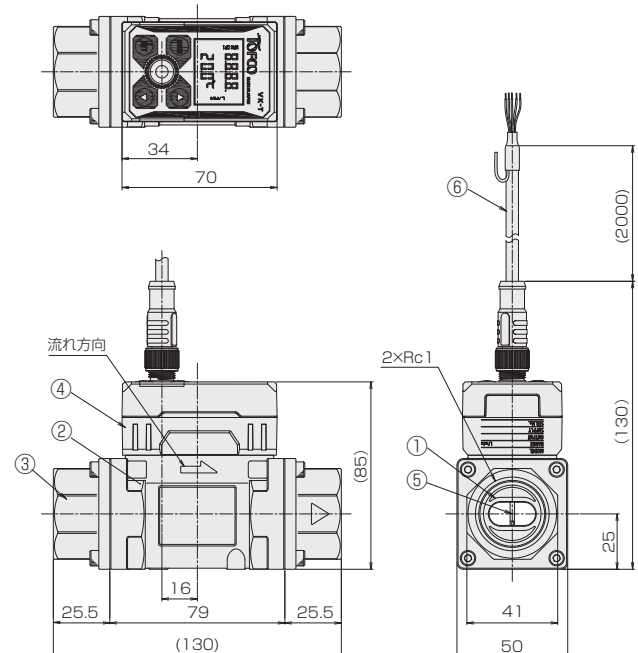

構造図

VK-TM05/10 (Rc type)

VK-TM20 (Rc type)

VK-TM20 (R type)

VK-TM25 (Rc type)

規格寸法

型式	接続口径	L	A
VK-TM05/10	Rc3/8	92	18.5
	Rc1/2	104	24.5

型式	接続口径	H
VK-TM20	Rc1/2	27
	Rc3/4	32

材質

No.	名称	材質	備考
1	ボディ	PPS	渦発生体含む
2	ケース	SCS13	
3	アダプタ	SCS13	
4	カバー	PPS	
5	センサホルダー	-	M12コネクタピン 5極 AWG22
6	ケーブル	-	
7	プレート	SCS13	
-	Oリング	FKM	