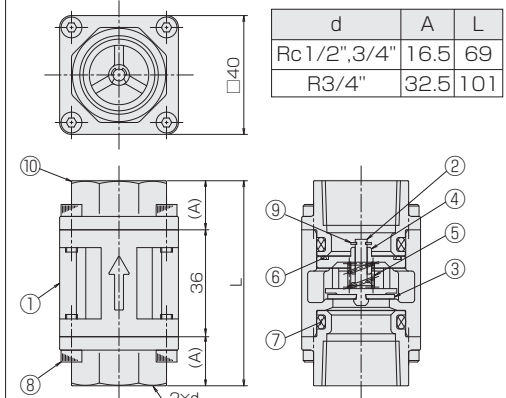

TP-CV32

材質 Materials

No.	名称 Names of parts	材質 Material
1	ボディ Body	SCS13
2	ガイド付き弁 Valve with Guiding pole	SUS304
3	パッキン Packing	FKM
4	ストッパー Stoppers	SCS13
5	スプリング Spring	SUS304
6	ウェーブワッシャー Wavewasher	SUS304
7	Oリング O-rings	FKM
8	六角穴付きボルト Cap bolts	SUS304
9	Eリング E-rings	SUS304
10	アダプタ Adapter	SCS13