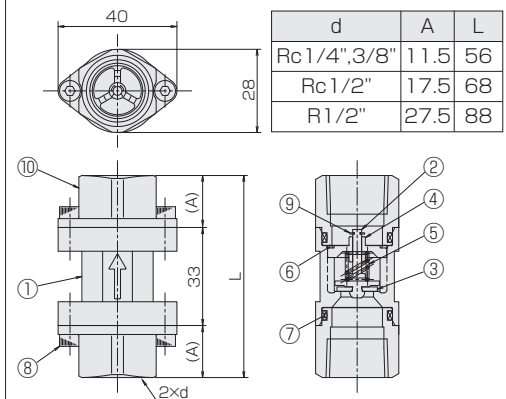

構造図 Structural drawing

TP-CV25