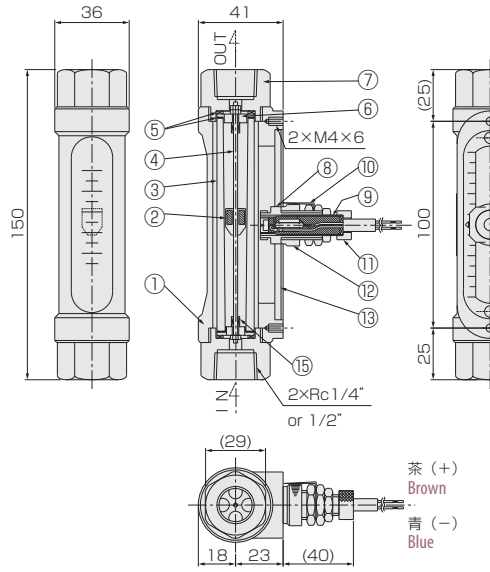

FC-SX26

FC-SX65

FC-SX42

パネルカット Panel cut-out

* リードスイッチ付きの場合、磁性体パネルには固定できません。
Flowmeter equipped with reed-switch is uninstallable to magnetic panel

材質 Materials

No.	名称 Names of parts	材質 Material	備考 Remarks
1	ケース Case	Al	
2	フロート Float	SUS304/Ti	マグネット密封 Magnet sealed
3	テーパ管 Tapered tube	耐熱ガラス Heat-resistant glass	
4	ガイドボール Guiding pole	SUS304	
5	パッキン Packings	NBR(FKM)	
6	ストッパー Stoppers	SUS304	
7	フィッティング Fittings	SUS316/SUS304/SCS14	
8	リードスイッチ Reed switch	BSBM 他 BSBM, etc	AWG 19
9	スイッチカラー Switch collar	BSBM	
10	ポインター Pointer	磷青銅 Phosphor bronze	
11	グランドナット Gland nut	BSBM	
12	スイッチロックナット Switch locknut	BSBM	
13	スイッチプレート Switch plate	ベークライト Bakelite	等分目盛付 With uniform scale
14	六角ボルト Hex bolts	SUS304	
15	ゴム/スプリングストッパー Rubber/Spring Stoppers	FKM/SUS304	