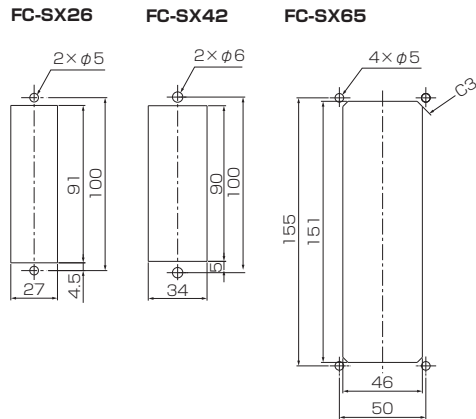

FC-SX26

FC-SX65

FC-SX42

パネルカット Panel cut-out

* リードスイッチ付きの場合、磁性体パネルには固定できません。
Flowmeter equipped with reed-switch is uninstallable to magnetic panel

材質 Materials

No.	名称 Names of parts	材質 Material	備考 Remarks
1	ケース Case	Al	
2	フロート Float	SUS304/Ti	マグネット密封 Magnet sealed
3	テーパ管 Tapered tube	耐熱ガラス Heat-resistant glass	
4	ガイドボール Guiding pole	SUS304	
5	パッキン Packings	NBR(FKM)	
6	ストッパー Stoppers	SUS304	
7	フィッティング Fittings	SUS316/SUS304/SCS14	
8	リードスイッチ Reed switch	BSBM 他 BSBM, etc	AWG 19
9	スイッチカラー Switch collar	BSBM	
10	ポインター Pointer	磷青銅 Phosphor bronze	
11	グランドナット Gland nut	BSBM	
12	スイッチロックナット Switch locknut	BSBM	
13	スイッチプレート Switch plate	ベークライト Bakelite	等分目盛付 With uniform scale
14	六角ボルト Hex bolts	SUS304	
15	ゴム/スプリングストッパー Rubber/Spring Stoppers	FKM/SUS304	