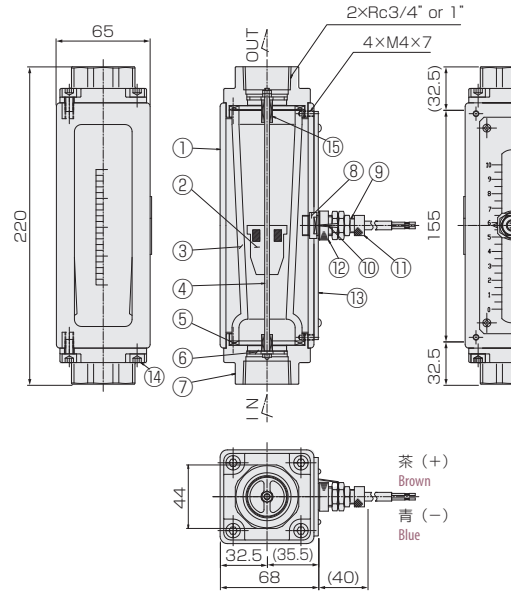

FC-SX26

FC-SX65

FC-SX42

パネルカット Panel cut-out

* リードスイッチ付きの場合、磁性体パネルには固定できません。
Flowmeter equipped with reed-switch is uninstallable to magnetic panel

材質 Materials

No.	名称 Names of parts	材質 Material	備考 Remarks
1	ケース Case	Al	
2	フロート Float	SUS304/Ti	マグネット密封 Magnet sealed
3	テーパ管 Tapered tube	耐熱ガラス Heat-resistant glass	
4	ガイドボール Guiding pole	SUS304	
5	パッキン Packings	NBR(FKM)	
6	ストッパー Stoppers	SUS304	
7	フィッティング Fittings	SUS316/SUS304/SCS14	
8	リードスイッチ Reed switch	BSBM 他 BSBM, etc	AWG 19
9	スイッチカラー Switch collar	BSBM	
10	ポインター Pointer	磷青銅 Phosphor bronze	
11	グランドナット Gland nut	BSBM	
12	スイッチロックナット Switch locknut	BSBM	
13	スイッチプレート Switch plate	ベークライト Bakelite	等分目盛付 With uniform scale
14	六角ボルト Hex bolts	SUS304	
15	ゴム/スプリングストッパー Rubber/Spring Stoppers	FKM/SUS304	