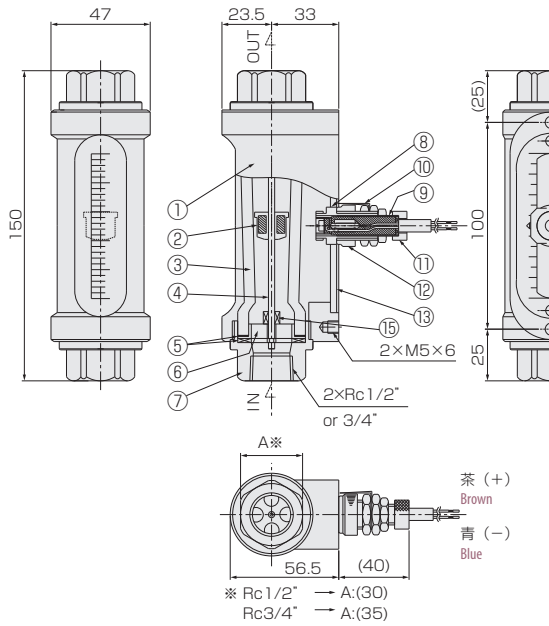

FC-SX26

FC-SX65

FC-SX42

パネルカット Panel cut-out

* リードスイッチ付きの場合、磁性体パネルには固定できません。
Flowmeter equipped with reed-switch is uninstallable to magnetic panel

材質 Materials

No.	名称 Names of parts	材質 Material	備考 Remarks
1	ケース Case	Al	
2	フロート Float	SUS304/Ti	マグネット密封 Magnet sealed
3	テーパ管 Tapered tube	耐熱ガラス Heat-resistant glass	
4	ガイドボール Guiding pole	SUS304	
5	パッキン Packings	NBR(FKM)	
6	ストッパー Stoppers	SUS304	
7	フィッティング Fittings	SUS316/SUS304/SCS14	
8	リードスイッチ Reed switch	BSBM 他 BSBM, etc	AWG 19
9	スイッチカラー Switch collar	BSBM	
10	ポインター Pointer	磷青銅 Phosphor bronze	
11	グランドナット Gland nut	BSBM	
12	スイッチロックナット Switch locknut	BSBM	
13	スイッチプレート Switch plate	ベークライト Bakelite	等分目盛付 With uniform scale
14	六角ボルト Hex bolts	SUS304	
15	ゴム/スプリングストッパー Rubber/Spring Stoppers	FKM/SUS304	